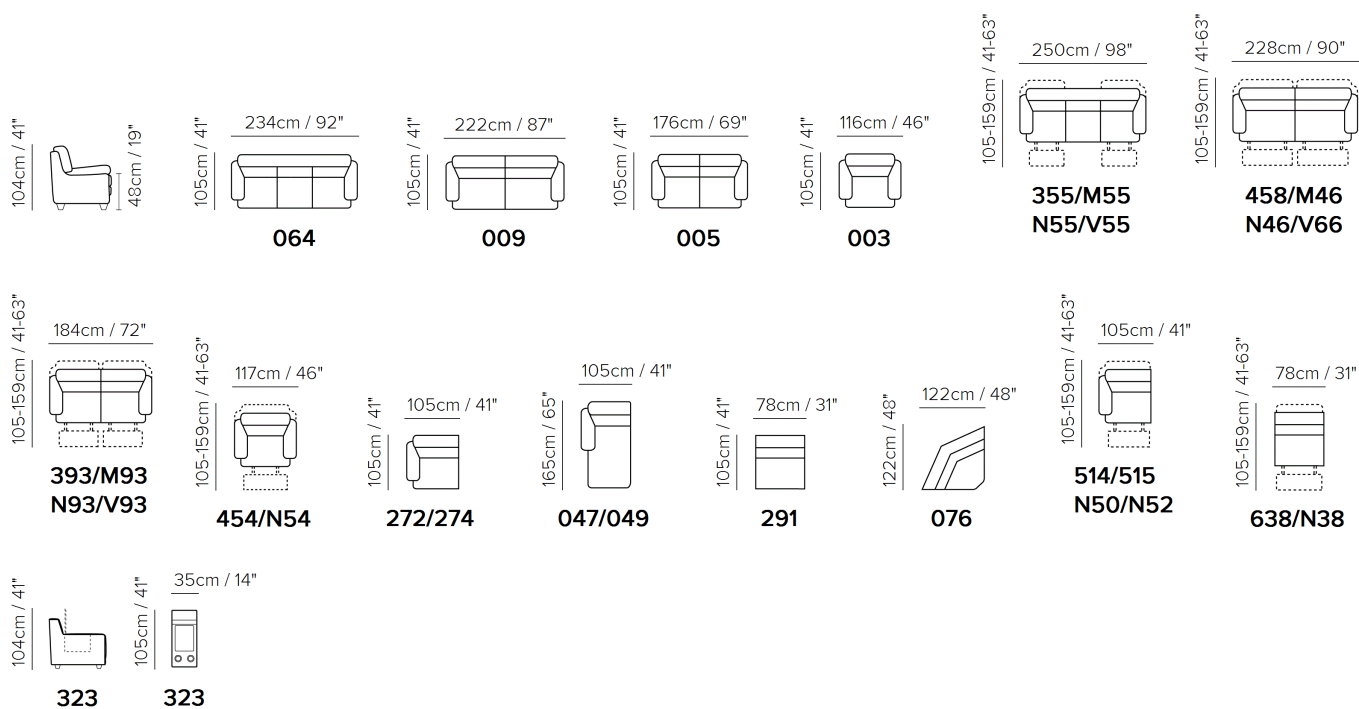

■ Vers. 064

■ Vers. N50+N52

■ Vers. N50+291+076+N38+N52

SCHEMA'S

VOORBEELDEN VAN OPSTELLINGEN

N50+291+076+N38+N52

272+291+076+291X2+049

(272+291+049)